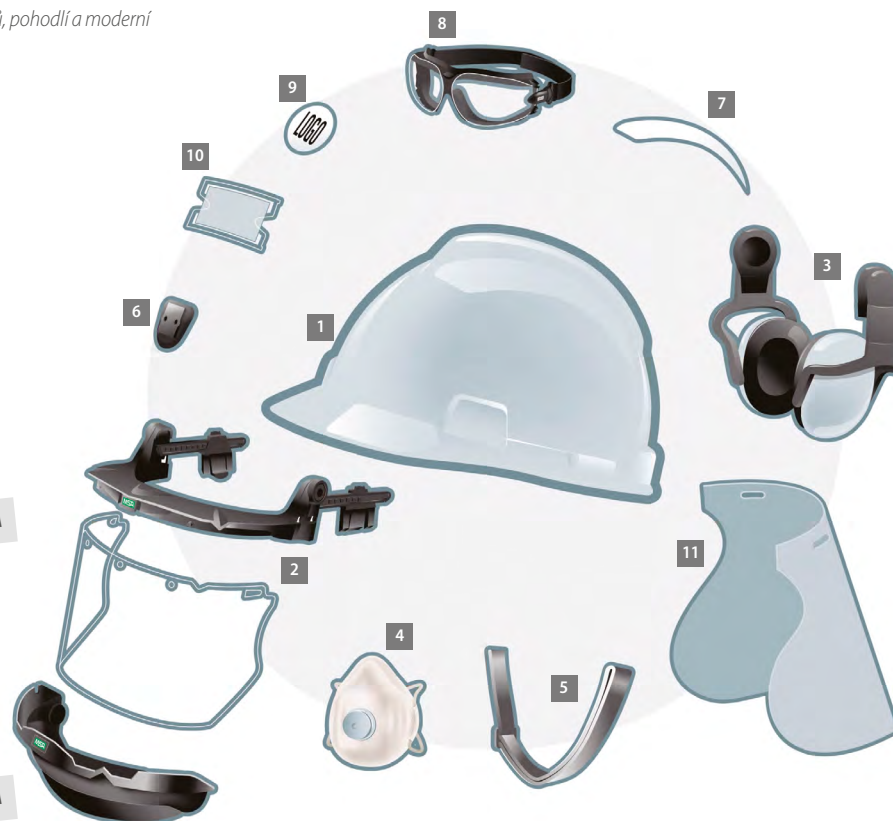

### 2 Obličejové štíty a držáky V-Gard

**PATENT MSA**

- Unikátní 3bodové upínání umožňující rychlé nasazení a sejmutí štítu
- Díky šikmé konstrukci sklouznou nečistoty snadno po držáku.
- Lze použít s chrániči sluchu nebo bez nich
- 20 verzí štítu pro veškeré možné aplikace
- Spolehlivá ochrana proti nárazu, postříkání chemikáliemi, vysokým teplotám, elektrickému oblouku, UV a infračervenému záření
- Volitelné doplňky: prachotěsná zábrana pro důkladné utěsnění a chrániče brady
- Chrániče čela V-Gard Headgear se stejným sortimentem obličejových štítů.

### 3 Pasivní a elektronické chrániče sluchu leftRIGHT

**PATENT MSA**

- Unikátní chrániče sluchu, které berou v úvahu anatomickou jedinečnost uživatele.
- 3 úrovně tlumení, 4 barvy: žlutá, šedá, bílá, modrá
- Modely pro upevnění na přilbu se 3 různými polohami nošení
- Funkce CutOff závislá na úrovni hluku umožňuje přímou komunikaci
- Duální: Verze s kombinací FM rádia a funkce CutOff

### 5 Podbradní řemínky

- 2-, 3- a 4bodové řemínky
- Elastické nebo textilní
- Snadné připojení ke skořepině (a odpojení) pomocí plastových háčků