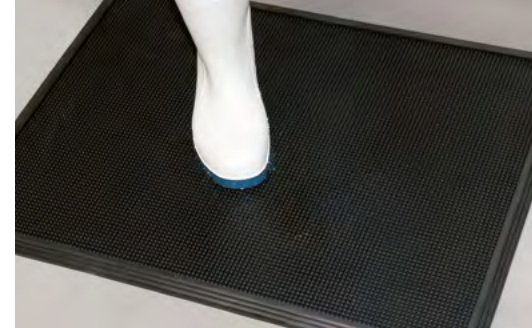

OK2500	Ochranná kombinéza	380 Kč
PRSN001	Rukavice s návlekm	160 Kč
RUK107	Rukavice, lehce pudrované, 100 ks	155 Kč
PRU001	Prstové rukavice Universal	70 Kč
B-V36	Ochranné brýle těsnící	350 Kč
POLM1	Polomaska	410 Kč
COM003	Celoobličejová maska	3 320 Kč
FILTR3	Filtr A2B2E2K2-P3	790 Kč
RESP3 FFP3	Filtrační polomaska Refil	95 Kč
NBV700	Návleky na obuv	190 Kč
HGV002	Holinky PVC černé	145 Kč
PLN120	Sběrná nádoba plastová 120 l	810 Kč
PLN240	Sběrná nádoba plastová 240 l	1 050 Kč
STKS07	Pytel na odpad s tkanicí 100 l	10 Kč
STK1250	Pytel na odpad 140 l, 50 ks	535 Kč
STK240	Pytel na odpad 240 l, 25 ks	290 Kč
ZVP3100	Vázací páska 2,5x100 mm, 100 ks	30 Kč
ZVP5300	Vázací páska 4,8x300 mm, 100 ks	95 Kč
NIM001	Nálepka infekční materiál	10 Kč

Prodejna OSTRAVA

Provozní 5560/1b
722 00 Ostrava-Třebovice
tel.: 596 966 455
fax: 596 966 460
mobil: 777 150 151
e-mail: ostrava@reoamos.cz

Prodejna BRNO

Brněnská 270
664 42 Brno-Modřice
tel.: 547 216 670
fax: 547 216 671
mobil: 777 150 152
e-mail: brno@reoamos.cz

Prodejna PRAHA

Horoušanská 233
250 81 Nehvizdy
tel.: 326 991 144
fax: 326 992 531
mobil: 777 150 154
e-mail: praha@reoamos.cz

Prodejna LIBEREC

Tř. Svobody 238/54
460 15 Liberec-Starý Harcov
tel.: 485 163 930
fax: 485 163 155
mobil: 777 150 155
e-mail: liberec@reoamos.cz