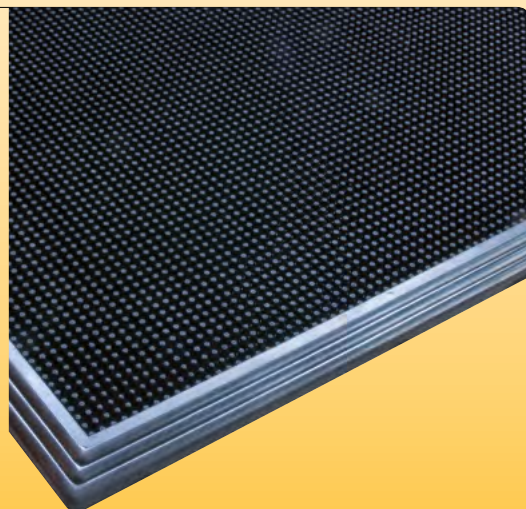

Česko zasáhla ptačí chřipka

Zpřísnění dezinfekčních opatření

Dezinfekční pás REO367

- skladný, nerozbitný a rychle aplikovatelný
- slouží k desinfekci a čištění kol automobilové techniky, podrážek obuvi a desinfekci přecházejících zvířat
- maximální objem 4 l

Označení	Rozměr	Hmotnost	Cena bez DPH
REO367	400 x 91 cm	3,20 kg	825 Kč

Vana pro dezinfekci obuvi REO366

- stabilní
- mechanicky i chemicky odolná
- desinfikuje i vzorek podrážky
- maximální objem 7 l

Označení	Rozměr	Hmotnost	Cena bez DPH
REO366 (s rohoží)	60 x 43 x 5 cm	2,20 kg	775 Kč
REO365 (bez rohože)	60 x 50 x 5 cm	0,80 kg	460 Kč

Dezinfekční vstupní rohož Sani-Trax

- množství pružných elementů automaticky vyčistí každý záhyb podrážky obuvi. Pod tlakem došlapující obuvi se gumové kolíky ohýbají, mechanicky čistí podrážku a umožní jí kontakt s dezinfekčním roztokem, který zachytí částice, které by mohly kontaminovat potraviny na pracovišti.